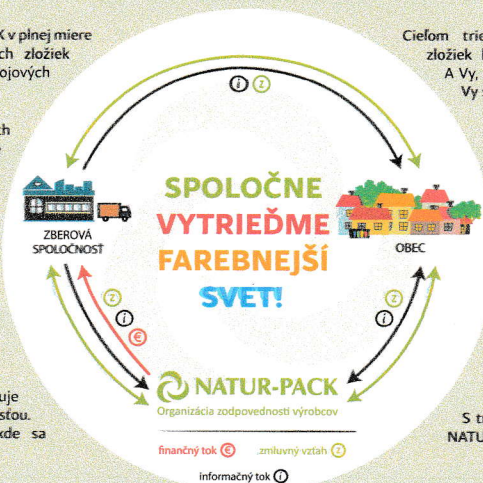

V súčasnosti je OZV NATUR-PACK partnerom viac ako 1 150 samospráv vrátane štyroch najväčších miest – Bratislavy, Košíc, Prešova a Žiliny.

NATUR-PACK je OZV, ktorá vo Vašej obci zabezpečuje triedený zber v spolupráci s Vašou zberovou spoločnosťou. Takto vyzbieraný odpad pokračuje na recykláciu, kde sa z neho vyrábajú nové výrobky.

Cieľom triedeného zberu je teda zvýšiť podiel recyklovaných zložiek komunálneho odpadu, a tým šetriť životné prostredie. A Vy, občania, v tomto zohrávate nezastupiteľnú úlohu, nakoľko Vy sa rozhodujete, ako budete s Vaším odpadom nakladať.

Samozrejme, ak je to možné, mali by sme sa snažiť o predchádzanie vzniku odpadu, a teda výrobky opätovne používať či uprednostňovať tie, ktoré neobsahujú veľa obalu.

S triedením Vám pomôžu aj označenia na obaloch, ktoré informujú, z čoho je obal vyrobený. V prípade zálohovaných obalov sa tieto odovzdávajú v predajniach, kde si viete tovar v nich zakúpiť.

Triedenie má aj finančnú motiváciu pre občana – v prípade, že občania nebudú správne triediť, aj náklady na triedený zber bude musieť financovať obec, a teda občania.

S triedením odpadov vo Vašej obci Vám bude pomáhať OZV NATUR-PACK.

PAPIER

SKLO

30 časopisov a novín sa zmení na krabicu od televízora?

15 sklenených fliaš sa zmení na akvárium?